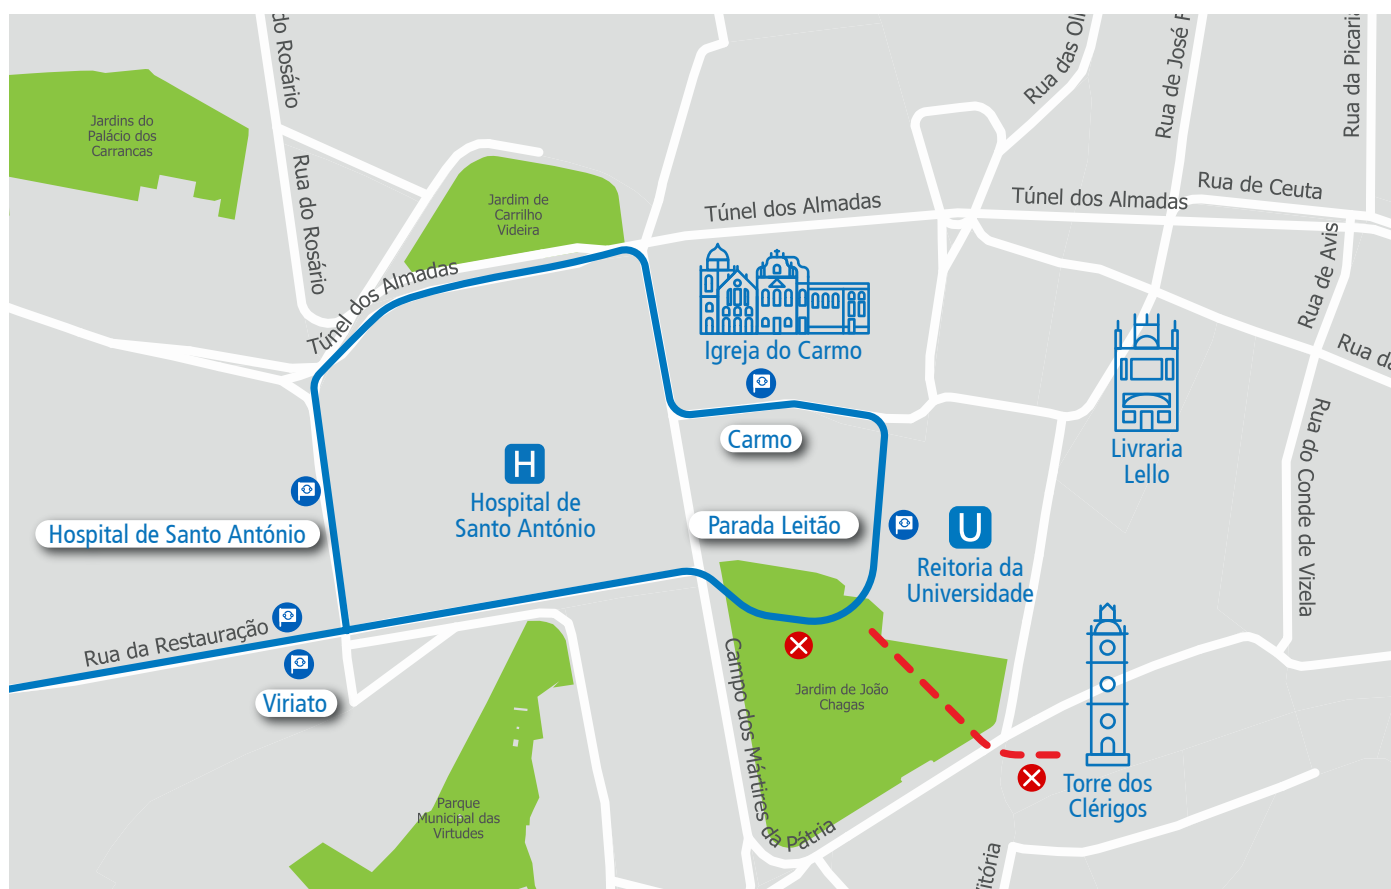

LINHA | LINE | LIGNE
18
1 de julho / July 1st / 1 juillet

PT Com a conclusão das obras da Metro do Porto, na zona da Cordoaria, a linha 18 voltará ao seu percurso regular efetuando as paragens conforme indicado no mapa (Passeio Alegre - Carmo).

EN With the completion of the Metro do Porto works in the Cordoaria, route 18 will resume its regular route, serving the stops shown on the map (Passeio Alegre – Carmo).

FR Avec l'achèvement des travaux du Metro do Porto dans le secteur de la Cordoaria, la ligne 18 reprendra son itinéraire habituel et desservira les arrêts indiqués sur le plan (Passeio Alegre – Carmo).

LINHA AZUL
226 158 158
 (chamada para a rede fixa nacional)

- - - Percurso interrompido
 ✘ Paragem desativada
 📍 Paragem provisória
 📍 Paragem

 Segunda a Sexta 08h00 - 19h00 · Sábado 09h00 - 13h00
 Monday to Friday 8am - 7pm · Saturday 9am - 1pm